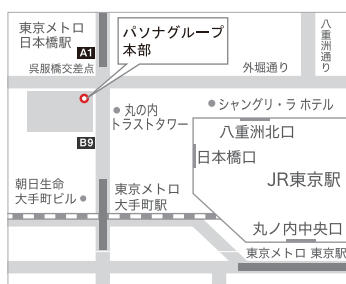

専任のコーディネーターが 石川での暮らし、お仕事を徹底サポート！

移住や就職は人生の大きな転機。新しい土地での仕事のこと、
普段の暮らしのことなど、気になることは多いですよね。
いしかわ移住 UI ターン相談センターでは一人一人に寄り添って
石川での生活をサポートします！
どんなことでもお気軽にご相談ください！

東京と石川それぞれのセンターがバックアップ！

東京 大手町 いしかわ移住 UI ターン相談センター (ILAC東京)

石川 UIターンサポート石川

学生の方も
お気軽に
ご相談ください！

〒100-8228 東京都千代田区大手 2-6-4
JR 東京駅日本橋口より徒歩 3分
東京メトロ大手町駅 B9 出口より徒歩 1分
東京メトロ東西線
日本橋駅 A1 出口より徒歩 1分
東京メトロ半蔵門線
三越前駅 B2 出口より徒歩 1分

私たちが
石川暮らしの相談に
お応えします！

〒920-0935 石川県金沢市石引 4-17-1
石川県本多の森庁舎
金沢駅東口バスターミナル 7 番乗り場から
バスで約 20 分 出羽町下車 徒歩 3 分
来館は公共交通の利用をお勧め致します

JR 有楽町駅 京橋口より徒歩 1 分
東京メトロ有楽町線 有楽町駅 D8 出口より徒歩 1 分
東京メトロ有楽町線 銀座一丁目駅 2 番出口より徒歩 1 分
東京メトロ銀座線 C9 出口より徒歩 2 分

イシカワノオトの相談フォームまたは
メールでご相談ください！

予約しなくても大丈夫ですか？

はい、大丈夫です。

相談までの流れ

- Step 1 WEB ページで情報収集
- Step 2 WEB / 電話で予約 (なくてもOK)
- Step 3 来場 / 手ぶらで大丈夫！